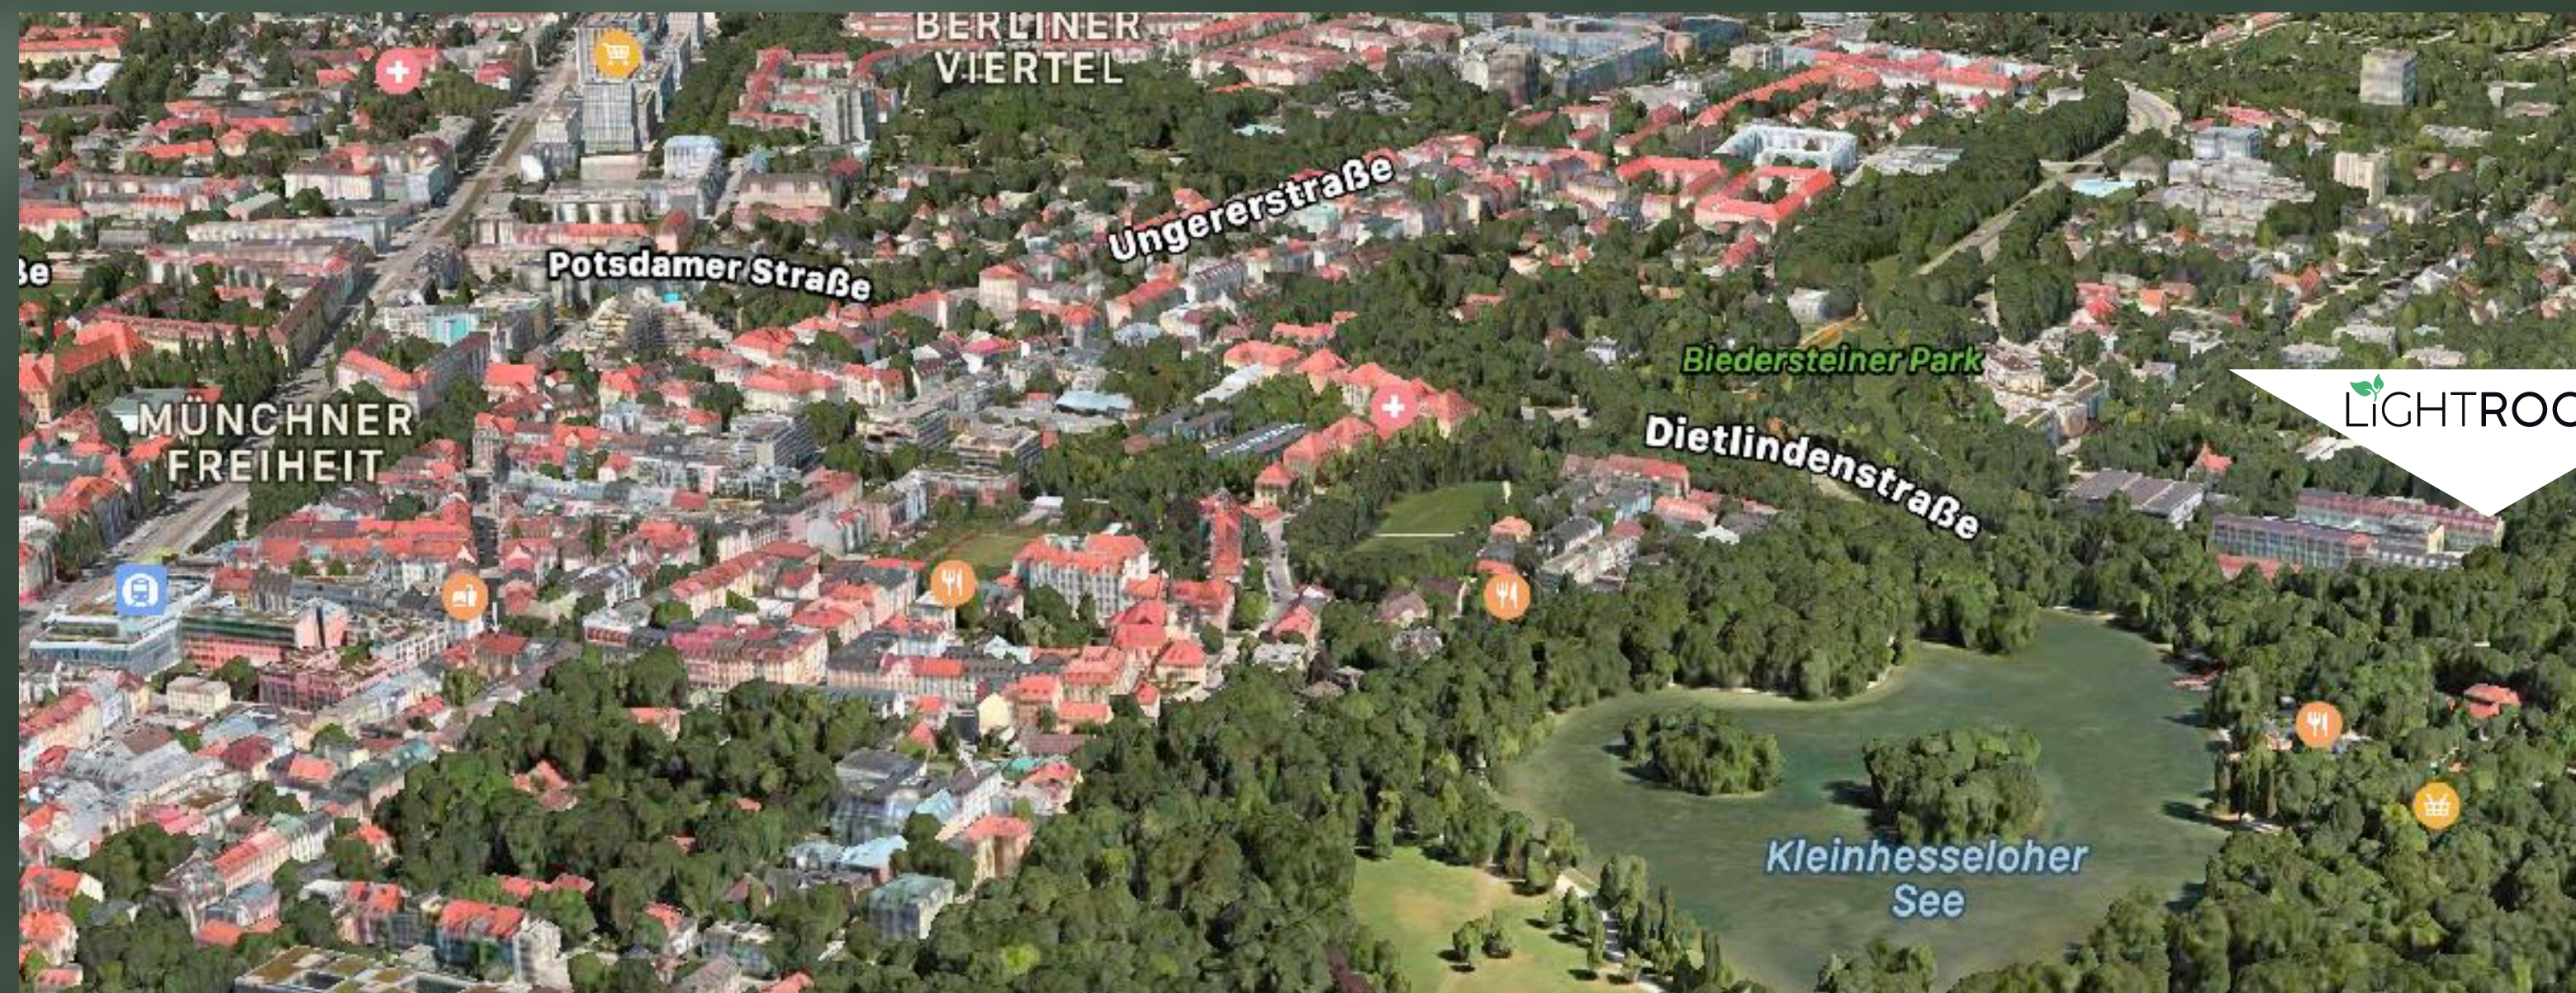

#LAGE

Umgeben von der grünen Münchner Natur finden Sie uns im Stadtteil Schwabing-West.

Nach einem erfolgreichen Veranstaltungstag lädt der Englische Garten mit seinem Kleinhesseloher See und dem angrenzenden Seehaus auf einen gemütlichen Sundowner ein! Für die feierwilligen Personen unter Ihnen, bietet das Viertel eine Vielzahl an verschiedenen Bars und Restaurants an, dass durch einen kleinen Spaziergang durch den Englischen Garten schnell zu erreichen ist.

Mit dem Auto erreichen Sie uns über den Mittleren Ring. Mit den Öffentlichen Münchner Verkehrsmitteln können Sie mit der U6 bis zur *Dietlindenstraße* fahren (8min Fußweg). Oder wir heißen Sie bei der Bushaltestelle *Osterwaldstraße* in unserer Straße herzlich Willkommen.