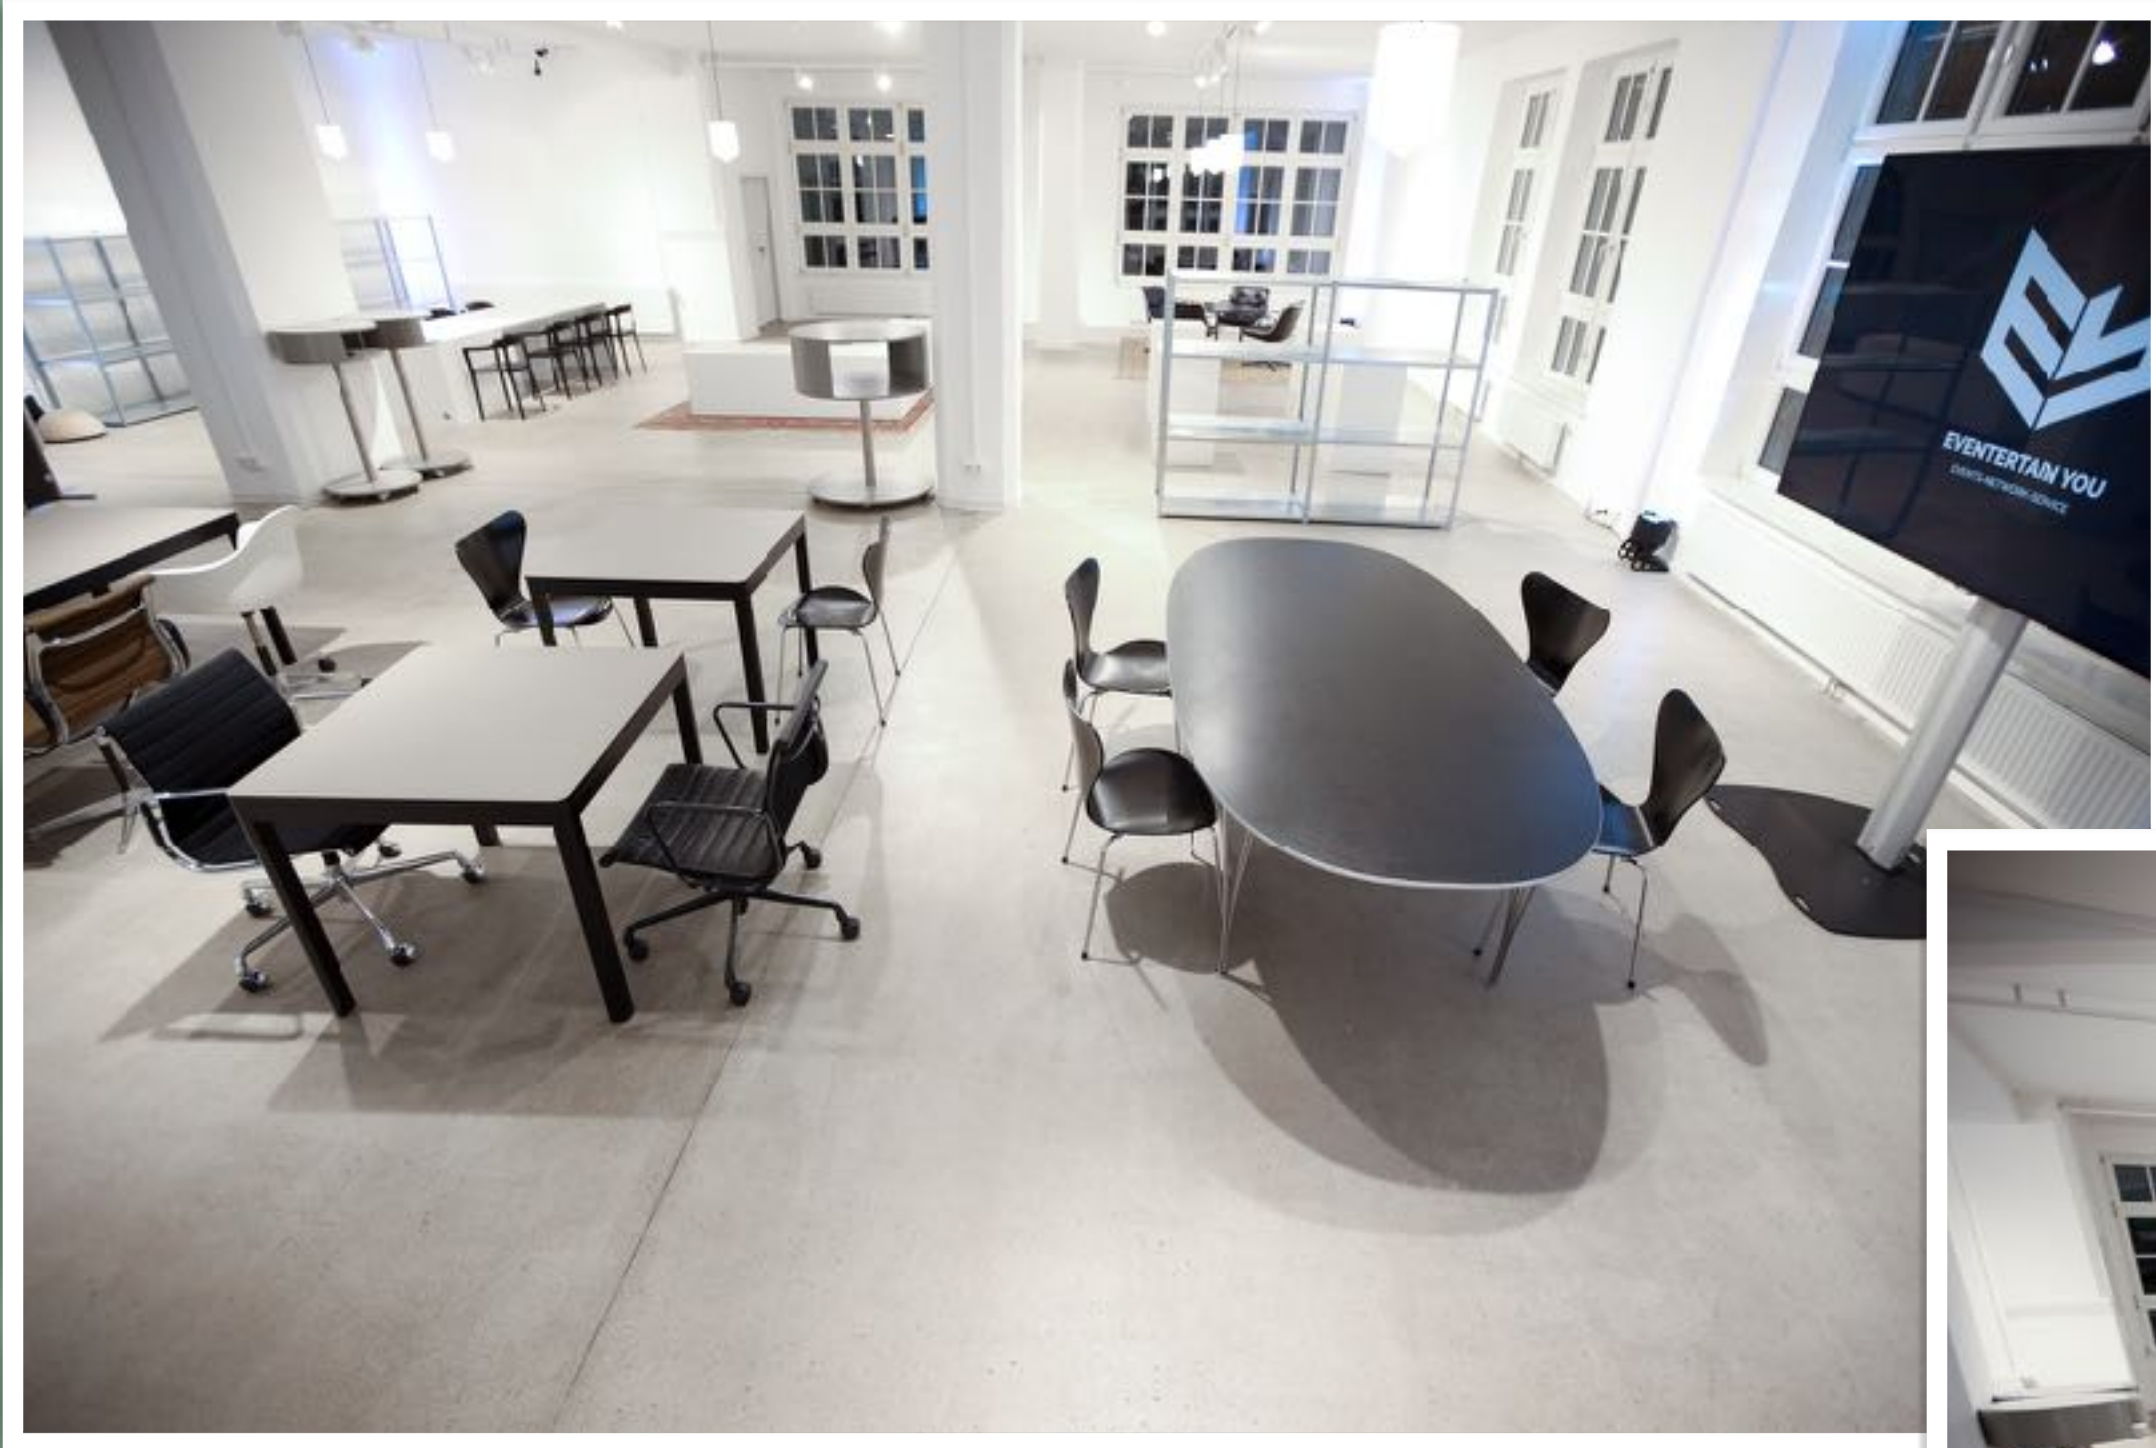

im grünen Herzen

München

lightROOM

Signature Drink Lounge Mobiliar
 Wedding AfterWorkParty Präsentation
 EVENTS-NETWORK-SERVICE
 SERVICE Tageslicht Pressekonferenz
 Cocktails 95"Screen Shooting
 Evententertain You
 Fashion Sonne NETWORK get together konferenz green Aperitif Sound 200m² Jazzband Service Fingerfood hell Vortrag Hostessen Jewellery
 Party
 Flying Buffet
 komplett möbliert
 Produktpräsentation