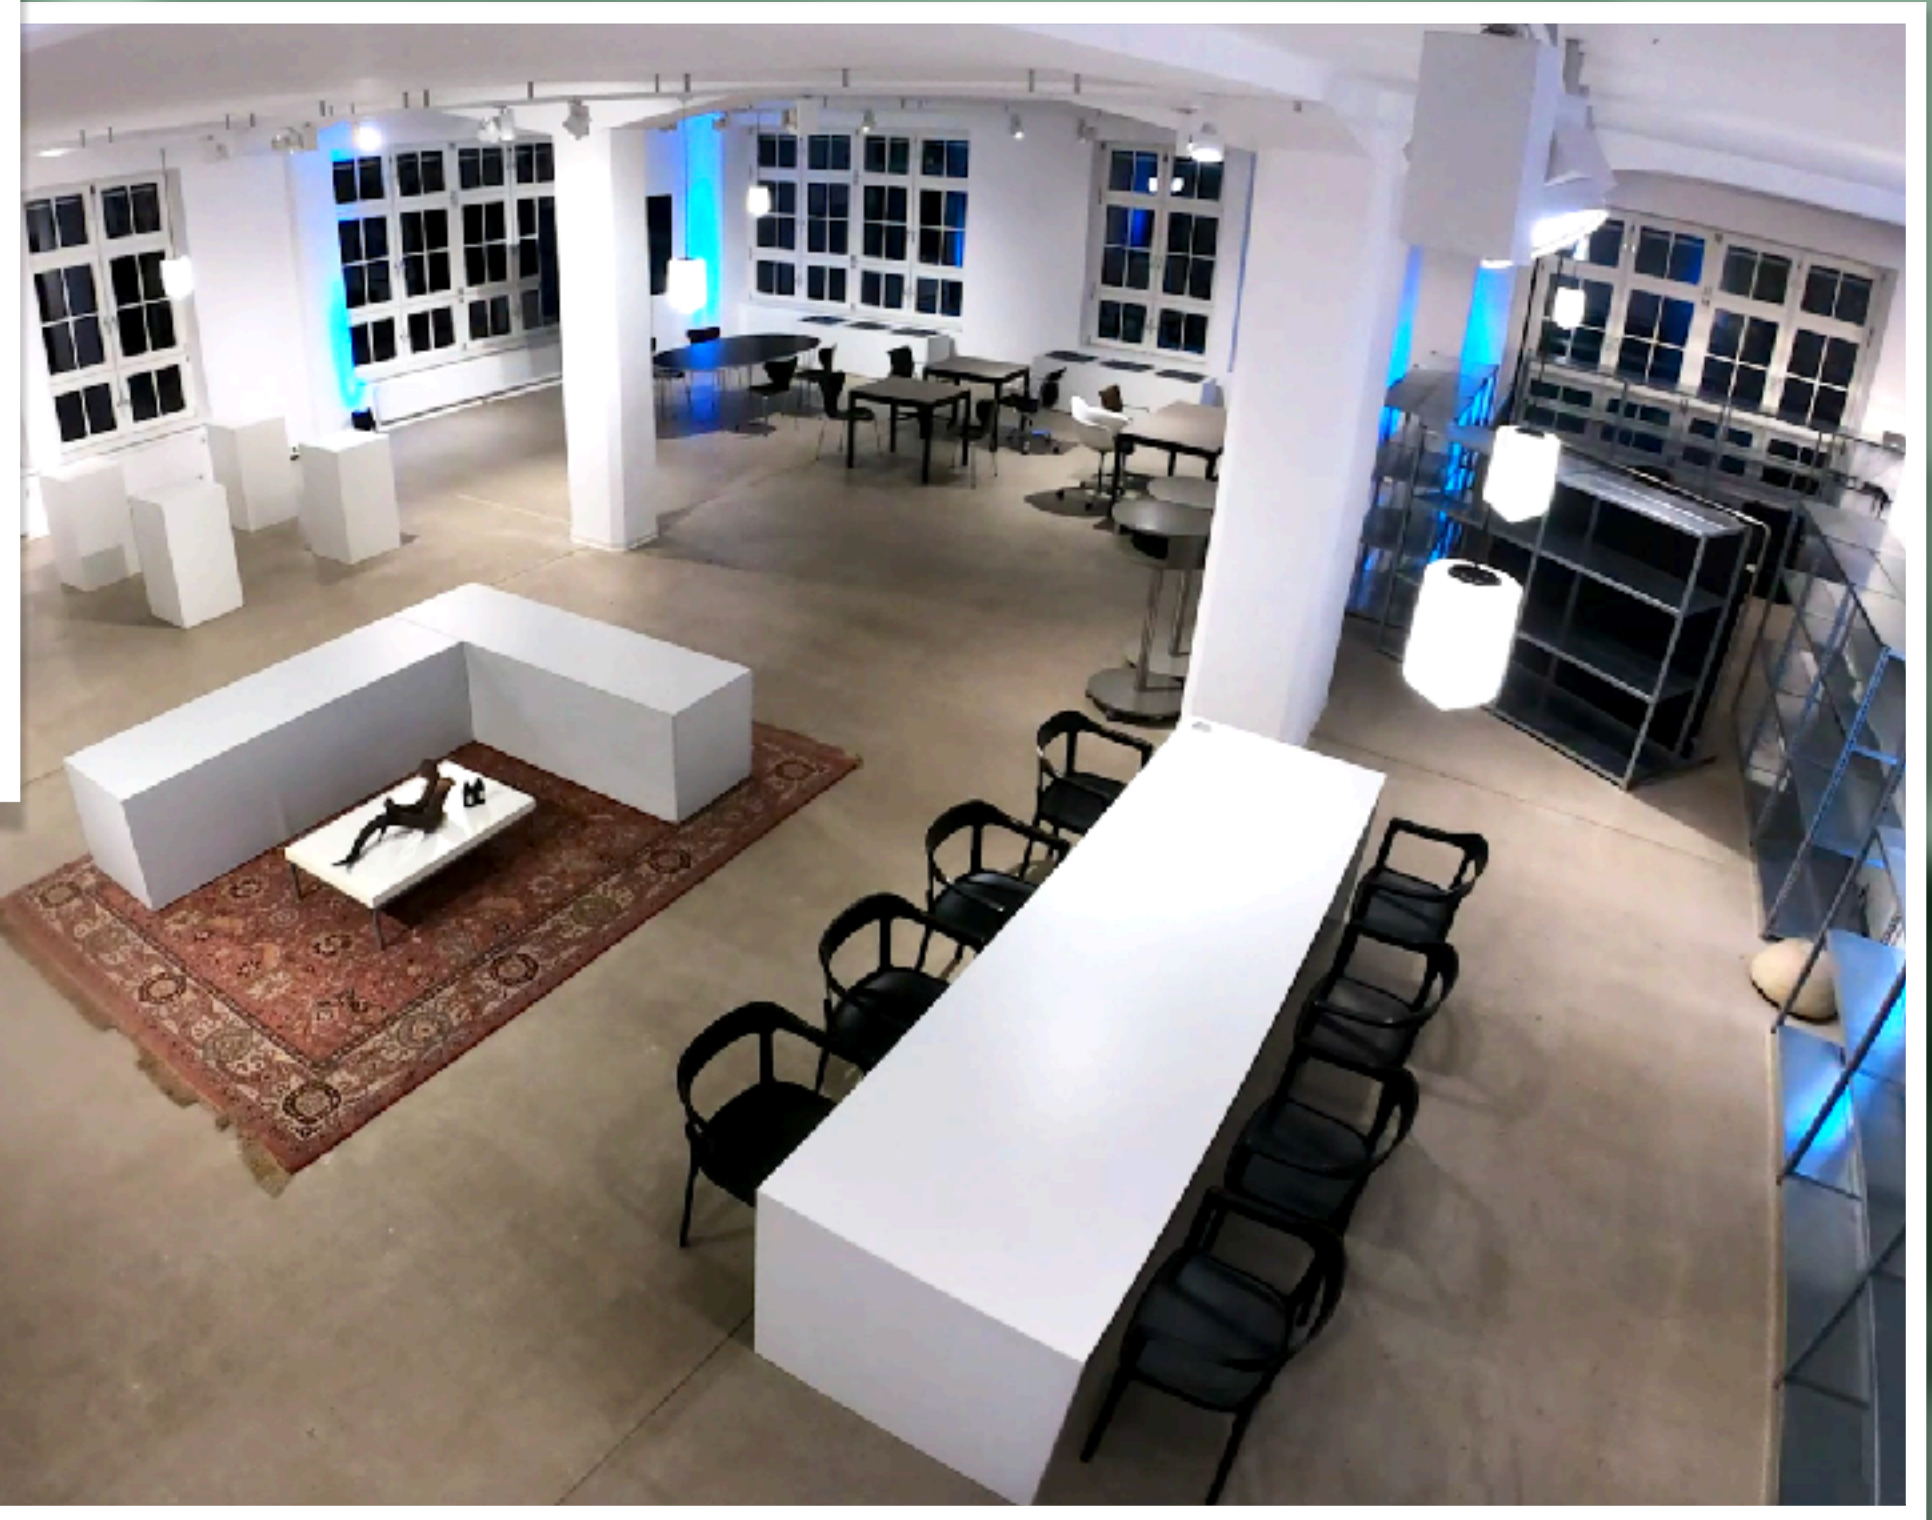

Technisch sind wir auf dem neusten Stand, flexibel SONOS Hintergrundbeschallung, Beleuchtung sowie ein 95" Screen (245cm Diagonale) warten auf Sie!

Um das Paket für Sie perfekt zu zuschnüren - wir sind eine Full-Service Eventagentur die aus Leidenschaft alle weiteren organisatorischen Dingen wie Catering, Technik, Mobiliar, Barkeeper, Dekoration und Eventdokumentation wie Live-Stream / Foto / Video / Drohne / Imagefilm / Aftermovie für Sie in die Hand nimmt.

im grünen Herzen

München

lightROOM

Signature Drink Lounge Mobiliar
 Wedding AfterWorkParty Präsentation
 EVENTS-NETWORK-SERVICE
 SERVICE Tageslicht Pressekonferenz
 Cocktails 95"Screen Shooting
 Evententertain You
 Fashion Sonne NETWORK get together konferenz green Aperitif Sound 200m² Jazzband Service Fingerfood hell Vortrag Hostessen Jewellery
 Party
 Flying Buffet
 komplett möbliert
 Produktpräsentation