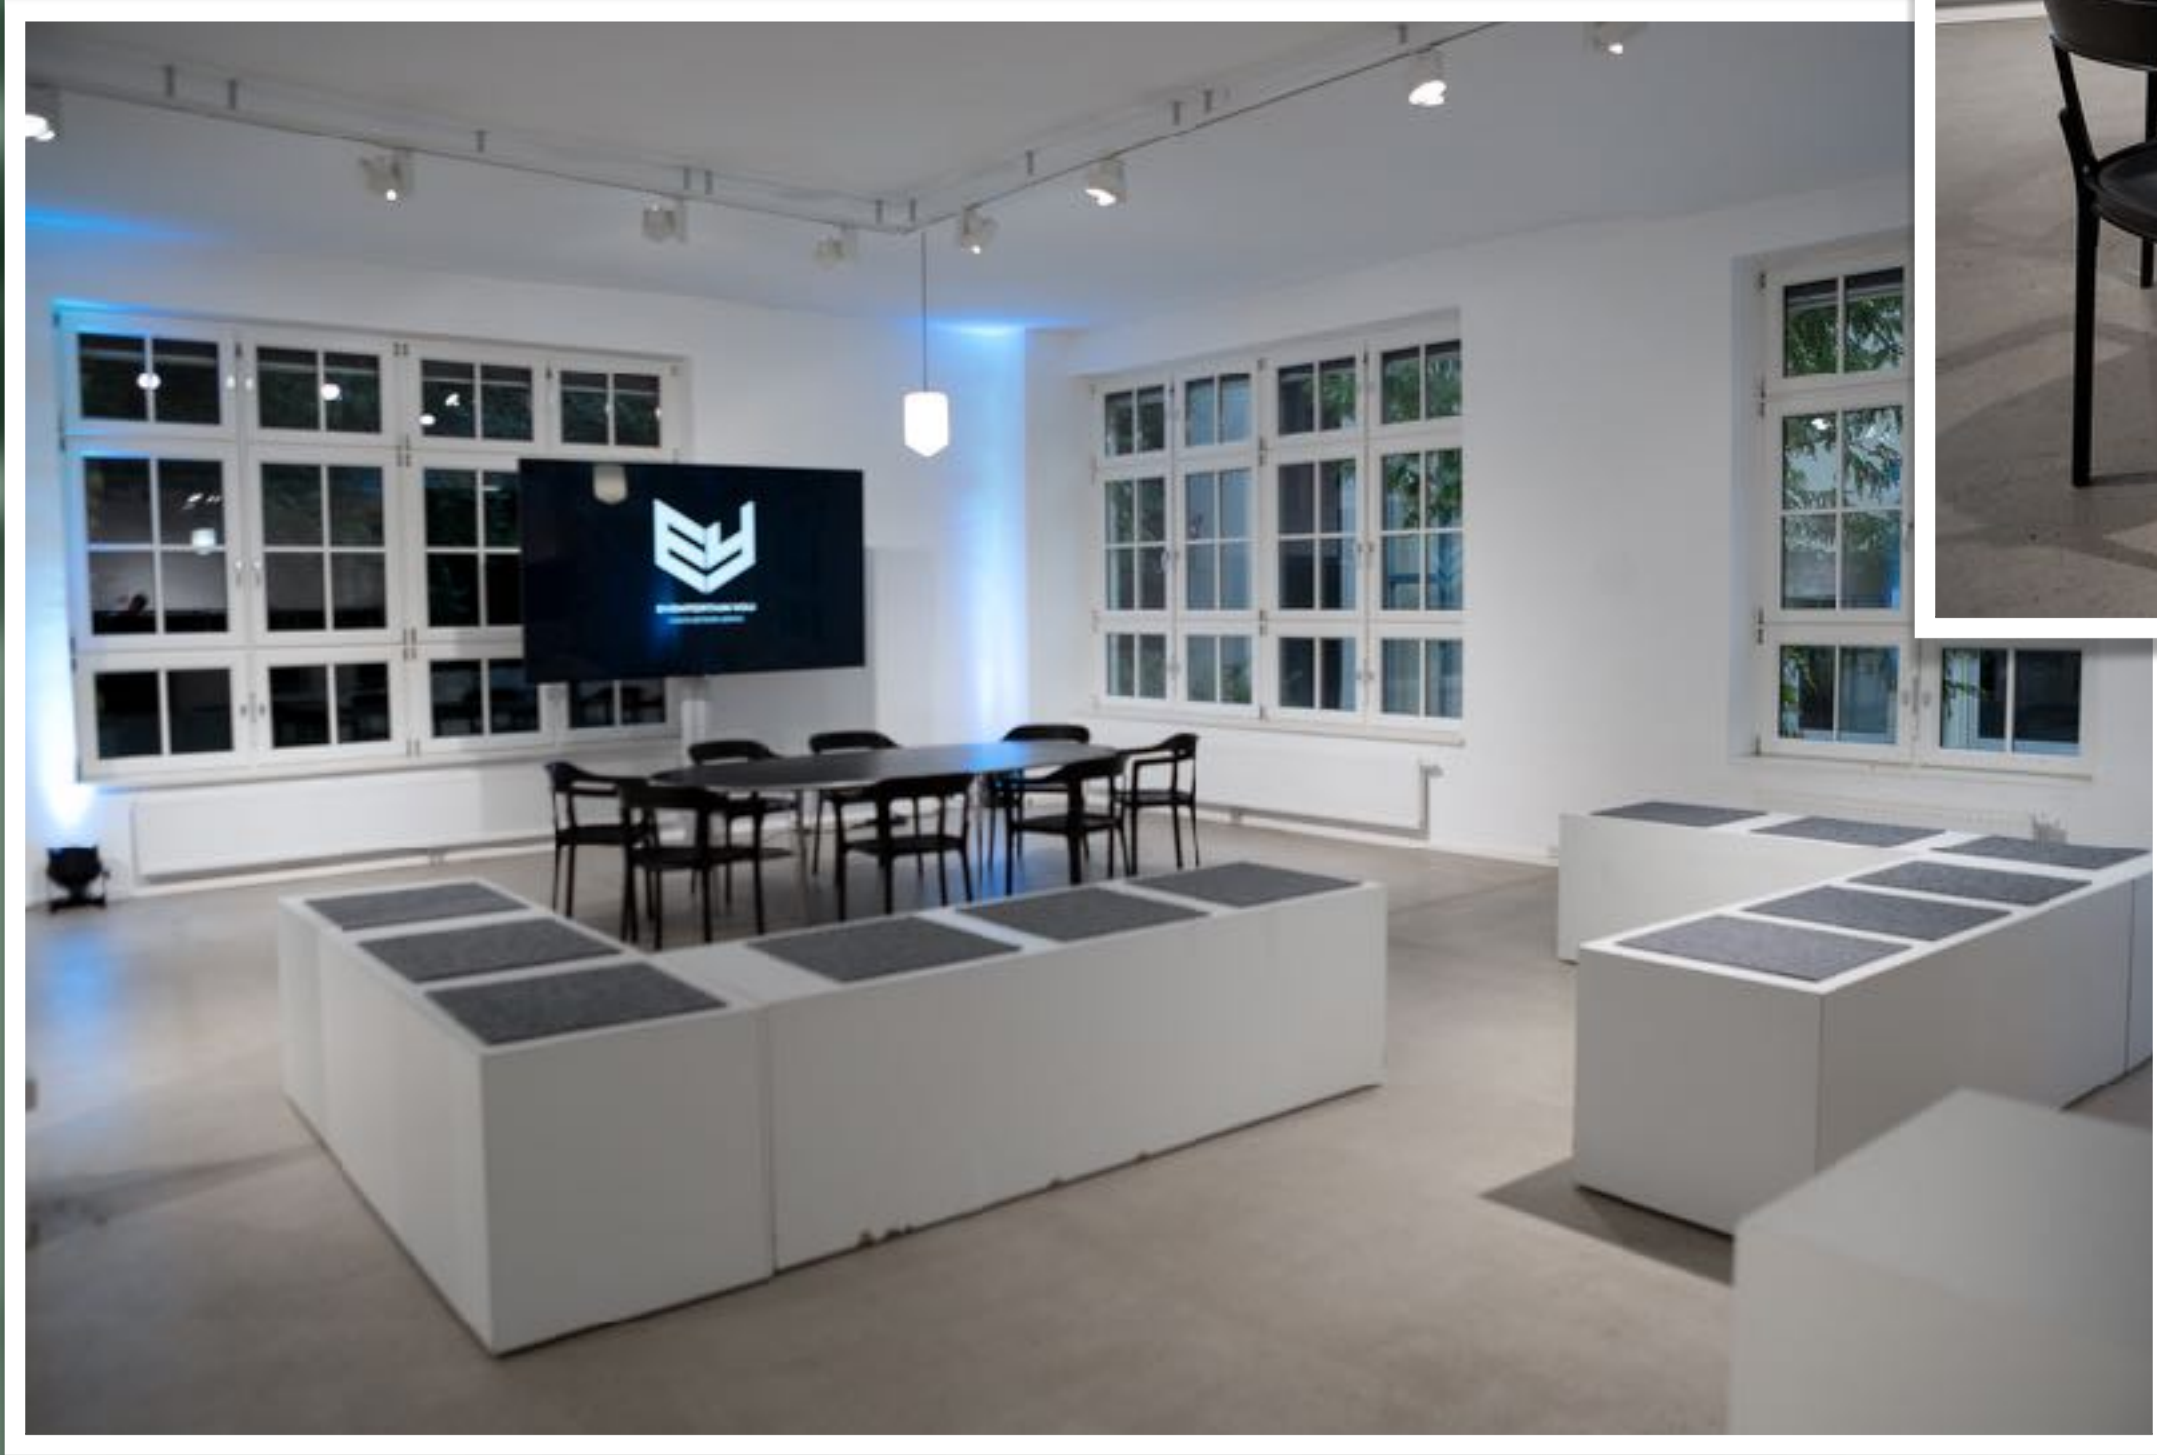

im grünen Herzen

München

lightROOM

Signature Drink Lounge Mobiliar
 Wedding AfterWorkParty Präsentation
 EVENTS-NETWORK-SERVICE
 SERVICE Tageslicht Pressekonferenz
 Cocktails 95"Screen Shooting
 Evententertain You
 Fashion Sonne NETWORK get together konferenz green Aperitif Sound 200m² Jazzband Service Fingerfood hell Vortrag Hostessen Jewellery
 Party
 Flying Buffet
 komplett möbliert
 Produktpräsentation