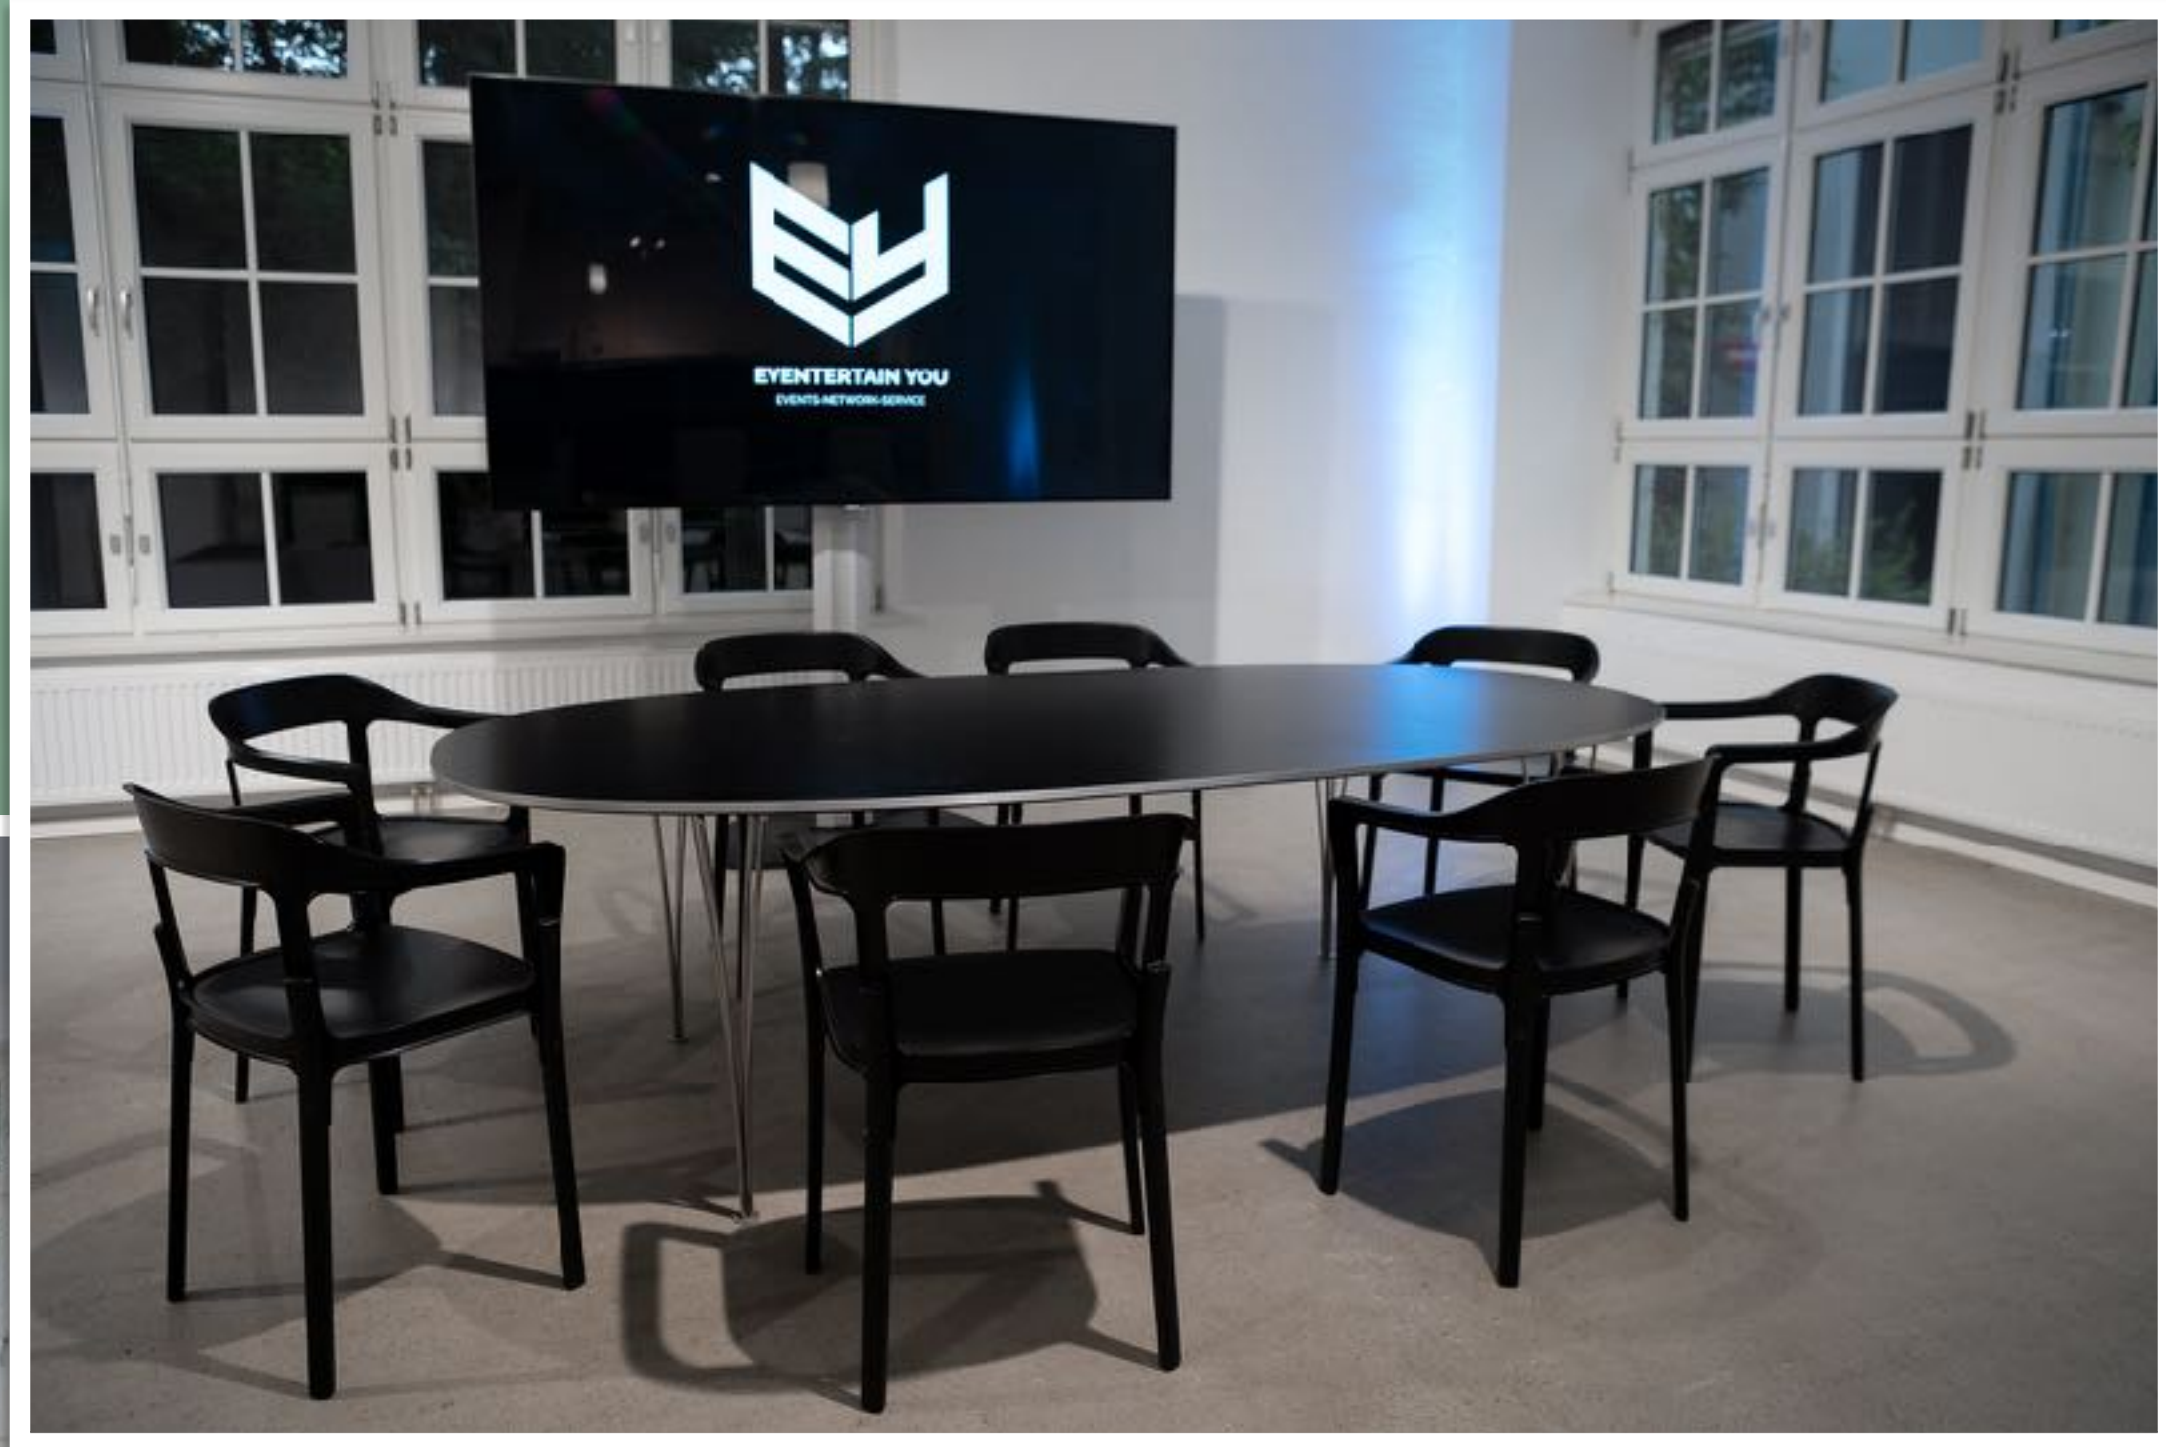

im grünen Herzen

München

lightROOM

Signature Drink Lounge Mobiliar
 Wedding AfterWorkParty Präsentation
 EVENTS-NETWORK-SERVICE
 SERVICE Tageslicht Pressekonferenz
 Cocktails 95"Screen Shooting
 Evententertain You
 Fashion Sonne NETWORK get together konferenz green Aperitif Sound 200m² Jazzband Service Fingerfood hell Vortrag Hostessen Jewellery
 Party
 Flying Buffet
 komplett möbliert
 Produktpräsentation