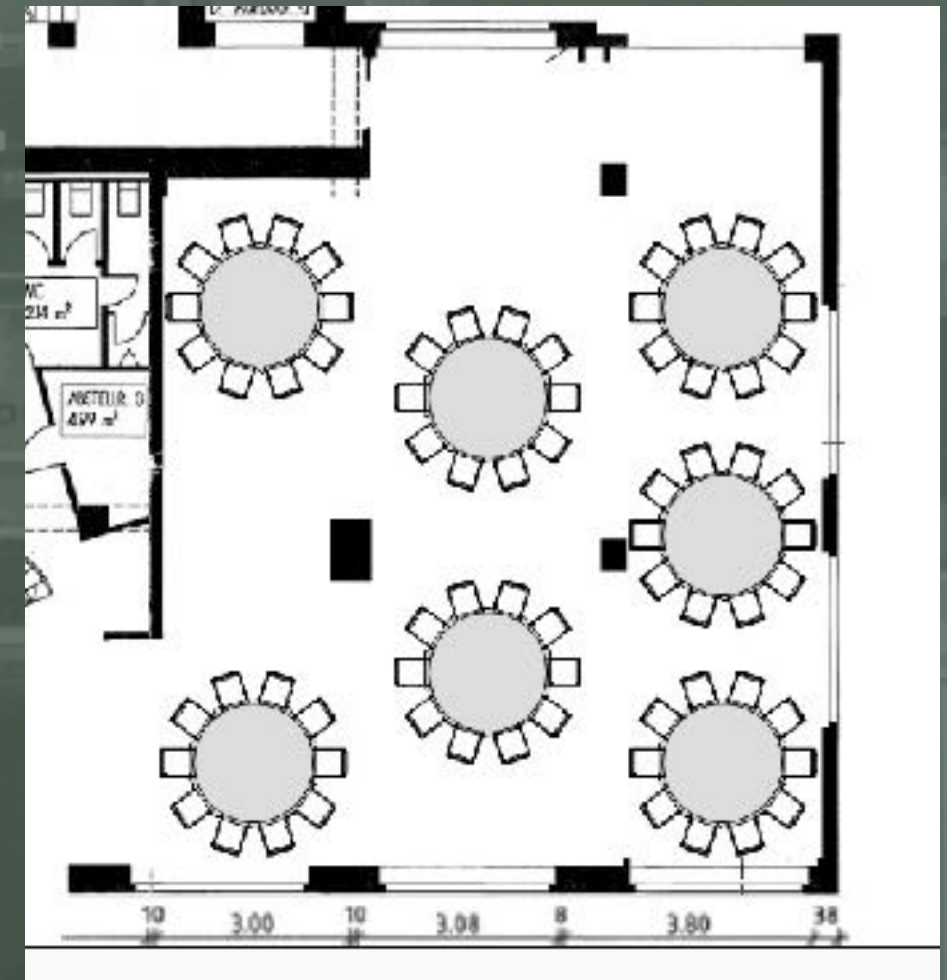

GRUNDRISSE