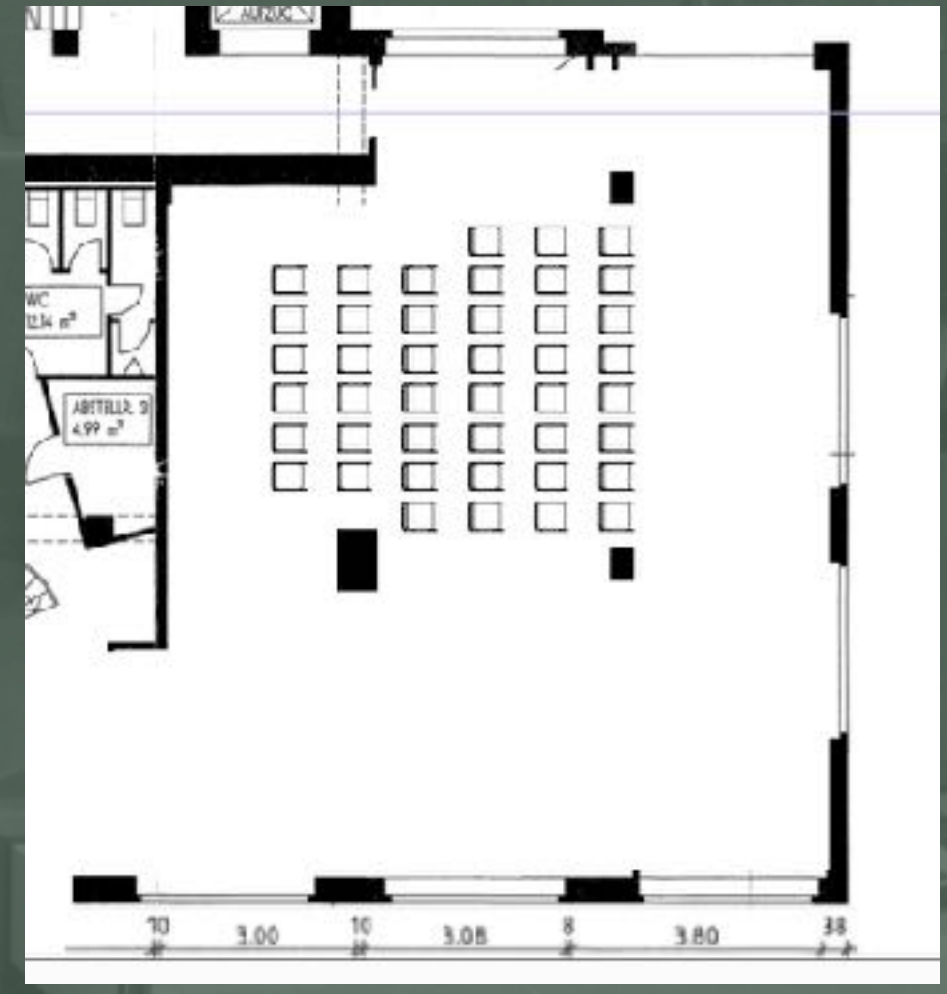

GRUNDRISSE