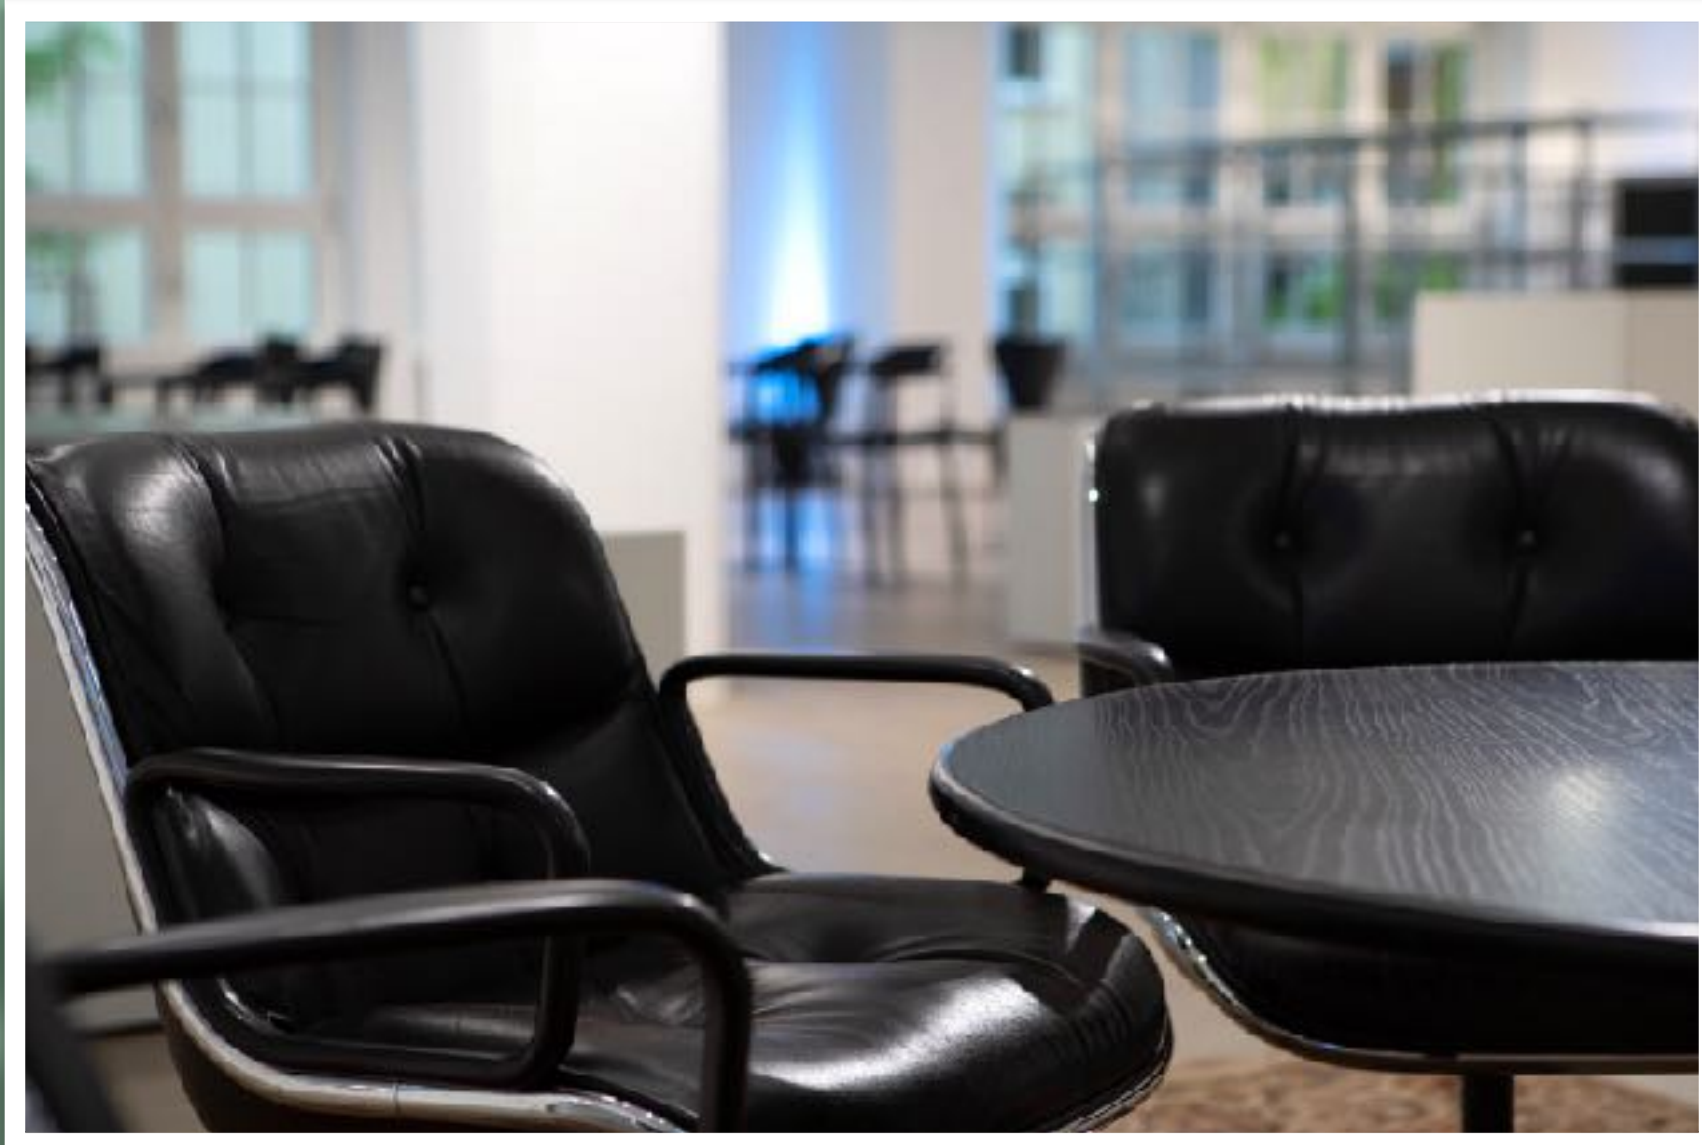

im grünen Herzen

München

lightROOM

Signature Drink Lounge Mobiliar
 Wedding AfterWorkParty Präsentation
 EVENTS-NETWORK-SERVICE
 SERVICE Tageslicht Pressekonferenz
 Cocktails 95"Screen Shooting
 Evententertain You
 Fashion Sonne NETWORK get together konferenz green Aperitif Sound 200m² Jazzband Service Fingerfood hell Vortrag Hostessen Jewellery
 Party
 Flying Buffet
 komplett möbliert
 Produktpräsentation