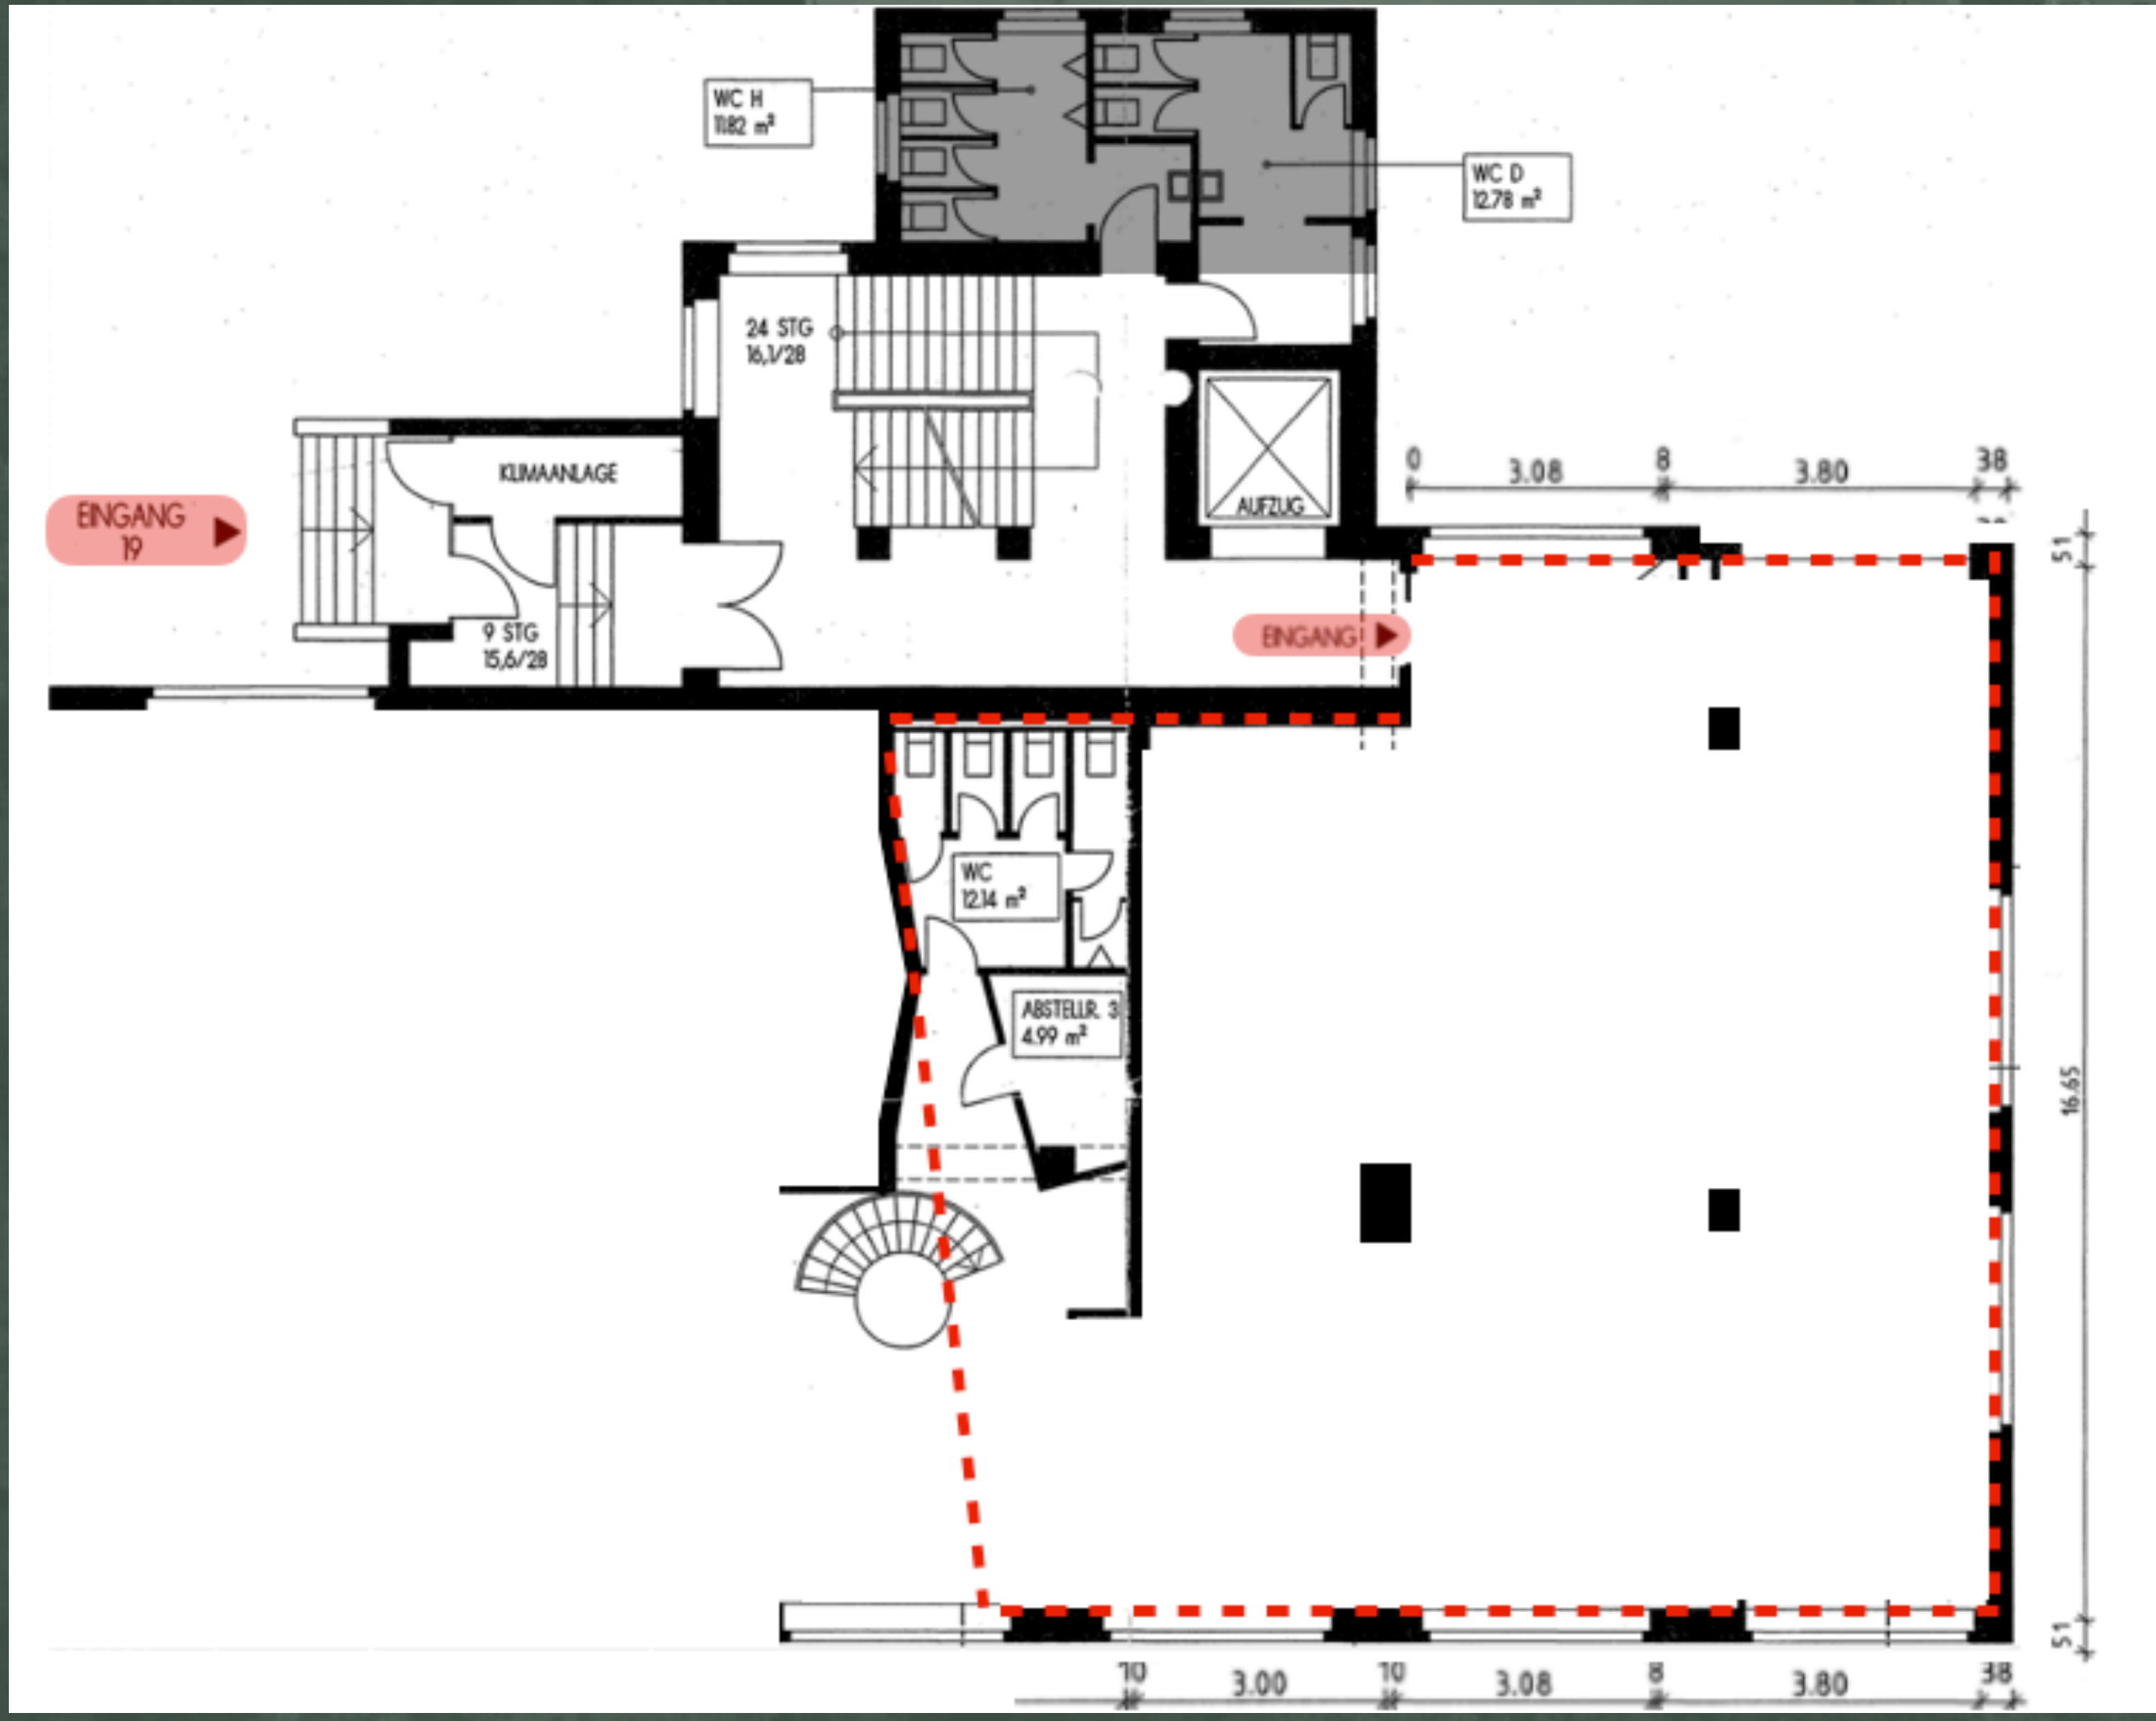

GRUNDRISSE